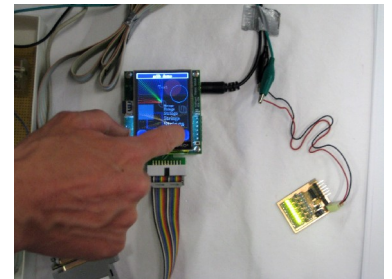

Microcontroller:

Hiermit ist Messen, Steuern oder Regeln möglich. Wir zeigen einfache Beispiele. Zur Zeit bereiten wir mit dem Roboterclub Aachen (RCA) einen kleinen Roboterarm mit Microcontrollersteuerung als Demo- und Lernobjekt vor.

Digitale Modellbahnsteuerung mit Linux:

Rocrail, eine freie Software unter Linux, ermöglicht das Zusammenspiel der digitalen Decoder in den Lokomotiven und den Rückmeldemodulen der Weichen. Einen vollautomatischer Modellbahnbetrieb werden wir auf dem Infostand präsentieren.

Abb. 1: Historischer Computer

Abb. 2: Microcontroller

Abb. 3: Modellbahn

Themen

Zeiten

Di **Unix/Linux, Netzwerk, Computersicherheit, Elektronik, Messtechnik, Troubleshooting**

Ab 19.30 Uhr

Do **Unix/Linux, Windows-Beginner, Netzwerk, Computersicherheit, Elektronik, Messtechnik, Microcontroller, Troubleshooting**